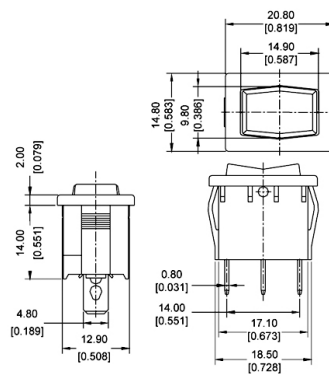

Interruttori Rocker

ROCKER SERIE RA, SPDT, ON-ON, NERO/NERO, SERIGRAFATO

RA2-2KKFROFL INT UM.NL. 6A raL

Codice Adimpex: KW300349-R

P/N: RA2-2KKFROFL RAleft

Caratteristiche Tecniche:

<i>Dimensioni (mm):</i>	<i>20.8x14.8 (RA)</i>
<i>Portata:</i>	<i>6 A</i>
<i>Montaggio:</i>	<i>Da C.S. 90° Right</i>
<i>Colore corpo/attuatore:</i>	<i>nero/nero</i>
<i>Luminoso:</i>	<i>No</i>
<i>Funzione:</i>	<i>ON-ON</i>
<i>Tipologia:</i>	<i>Rocker</i>
<i>Serigrafia:</i>	<i>SI (I O)</i>
<i>Circuito:</i>	<i>SPDT</i>