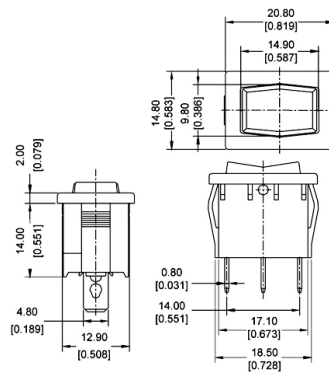

Interruttori Rocker

ROCKER SERIE RA, SPST, ON-OFF, NERO/NERO, SERIGRAFATO

RA1-2KKGROFL INT UM.NL. 6A raL

Codice Adimpex: **KW300344-R**

P/N: **RA1-2KKGROFL RAleft**

Caratteristiche Tecniche:

<i>Dimensioni (mm):</i>	20.8x14.8 (RA)
<i>Portata:</i>	6 A
<i>Montaggio:</i>	Da C.S. 90° Right
<i>Colore corpo/attuatore:</i>	nero/nero
<i>Luminoso:</i>	No
<i>Funzione:</i>	ON-OFF
<i>Tipologia:</i>	Rocker
<i>Serigrafia:</i>	SI (I O)
<i>Circuito:</i>	SPST