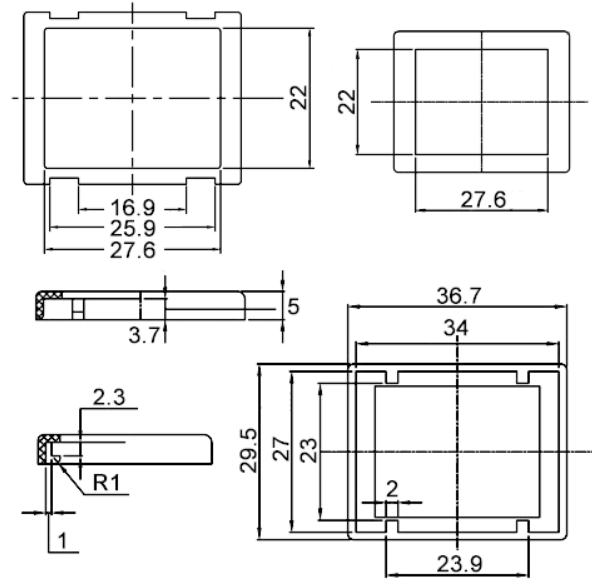

**Copritasto di protezione**

Codice Adimpex: **KW300195-R**

COPRI-TASTO TRASP. x R5 SERIES \*\*

Serie:YT5P01

p/n:R5 COVER, YF5200F+YT

Codice Adimpex	IP	materiale	colore
<b>KW300195</b>	IP65	PVC	trasparente