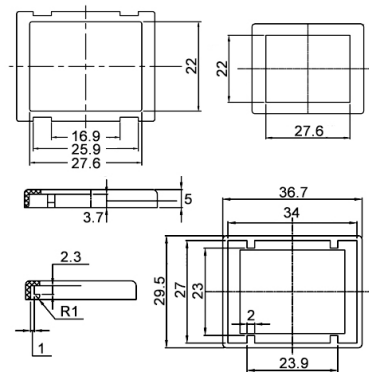

Interruttori Rocker

COPRITASTO DI PROTEZIONE PER SERIE R5

*COPRI-TASTO TRASP. x R5 SERIES ***

Codice Adimpex: KW300195-R

P/N: R5 COVER, YF5200F+YT5P01F-1

Caratteristiche Tecniche:

Tipologia: Cap IP65

*Le caratteristiche dei prodotti riportati possono subire modifiche senza obbligo di notifica.
Le immagini riprodotte hanno solo scopo illustrativo e potrebbero non corrispondere alla realtà.*