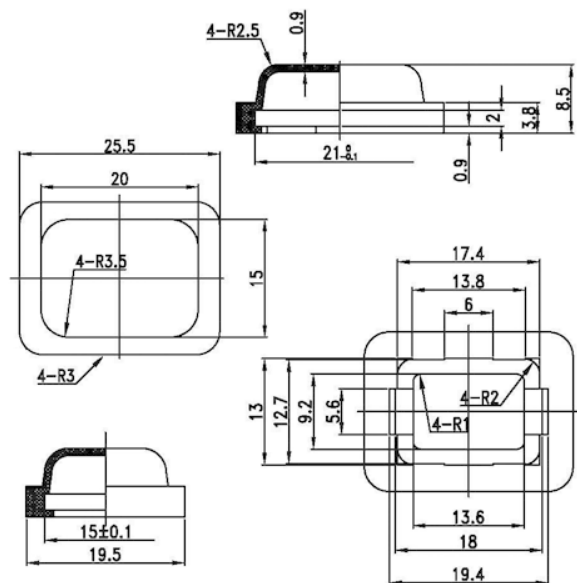

Copritasto di protezione

Codice Adimpex: **KW300190-R**

C.TASTO TRASP.x R9 (YTAP01-HY)

Serie:YTAP01

p/n:R9 COVER, WATERPROOF

Codice Adimpex
KW300190

IP
IP65

materiale
PVC