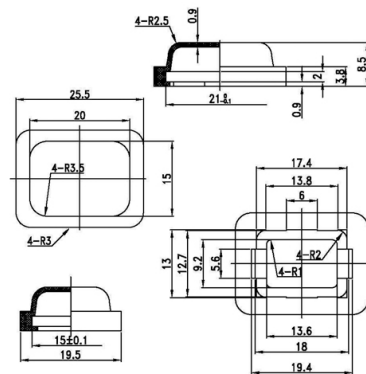

Interruttori Rocker

COPRITASTO DI PROTEZIONE PER SERIE R9

C.TASTO TRASP.x R9 (YTAP01-HY)

Codice Adimpex: KW300190-R

P/N: R9 COVER, WATERPROOF

Caratteristiche Tecniche:

Tipologia: Cap IP65

*Le caratteristiche dei prodotti riportati possono subire modifiche senza obbligo di notifica.
Le immagini riprodotte hanno solo scopo illustrativo e potrebbero non corrispondere alla realtà.*