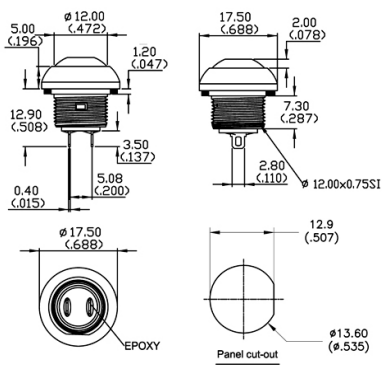

Interruttori a pulsante

PULSANTE DA PANNELLO, WATERPROOF, OFF-(ON), TONDO, VERDE

PAS6B2M1CES6 PUSH SW.fil.VERDE

Codice Adimpex: **KW054036-R**

P/N: **PAS6B2M1CES6 green**

Caratteristiche Tecniche:

Forma attuatore:	Circolare
Funzione:	OFF-(ON)
Colore attuatore:	Verde
Tipologia:	Waterproof