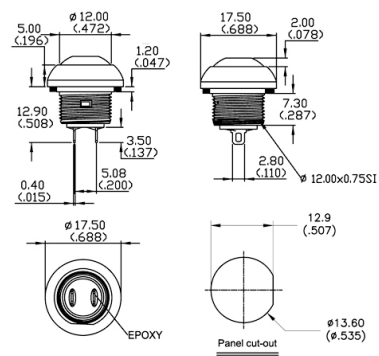

Interruttori a pulsante

PULSANTE DA PANNELLO, WATERPROOF, OFF-(ON), TONDO, NERO

PAS6B2M1CAS2 PUSH SW.fil.NERO D+R+G

Codice Adimpex: KW054032-1

P/N: PAS6B2M1CAS2-5 black

Caratteristiche Tecniche:

Forma attuatore:	Circolare
Colore attuatore:	Nero
Funzione:	OFF-(ON)
Tipologia:	Waterproof