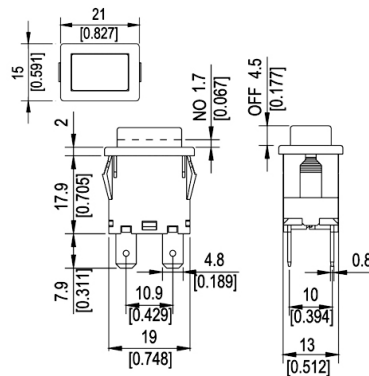

Interruttori Rocker

**PULSANTE SERIE LC-83, SPST, (ON)-OFF,
NERO/ROSSO, NON SERIGRAFATO**

LC8302-KRET0B (O)-F INT P.ros

Codice Adimpex: KW052020-R

P/N: LC8302-KRET0B moment

Caratteristiche Tecniche:

<i>Funzione:</i>	<i>(ON)-OFF</i>
<i>Dimensioni (mm):</i>	<i>15x21 (LC-83)</i>
<i>Portata:</i>	<i>16 A</i>
<i>Montaggio:</i>	<i>FASTON</i>
<i>Colore corpo/attuatore:</i>	<i>nero/rosso</i>
<i>Luminoso:</i>	<i>No</i>
<i>Serigrafia:</i>	<i>NO</i>
<i>Tipologia:</i>	<i>Rocker</i>
<i>Circuito:</i>	<i>SPST</i>