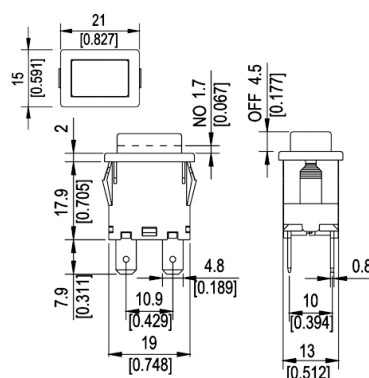

Interruttori Rocker

**PULSANTE SERIE LC-83, SPST, (ON)-OFF,
NERO/NERO, NON SERIGRAFATO**

LC8302-KKET0B (O)-F INT P.ner

Codice Adimpex: **KW052013-R**

P/N: **LC8302-KKET0B moment**

Caratteristiche Tecniche:

Funzione:	(ON)-OFF
Dimensioni (mm):	15x21 (LC-83)
Portata:	16 A
Montaggio:	FASTON
Colore corpo/attuatore:	nero/nero
Luminoso:	No
Serigrafia:	NO
Tipologia:	Pulsante
Circuito:	SPST

Le caratteristiche dei prodotti riportati possono subire modifiche senza obbligo di notifica.
Le immagini riprodotte hanno solo scopo illustrativo e potrebbero non corrispondere alla realtà.