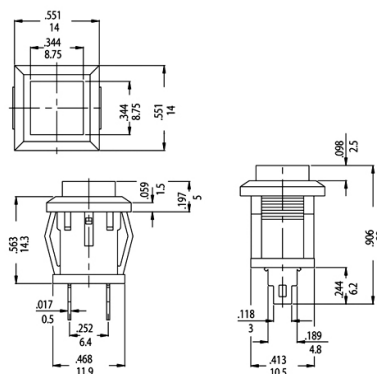

### PULSANTE DA PANNELLO, STANDARD, OFF-(ON), QUADRATO, NERO

P13-1BK off-(on)/NERO PUSH

Codice Adimpex: **KW050132-R**

P/N: **RP13-1BK BLACK**

## Caratteristiche Tecniche:

Colore attuatore:	Nero
Funzione:	OFF-(ON)
Forma attuatore:	Quadrata
Tipologia:	Standard