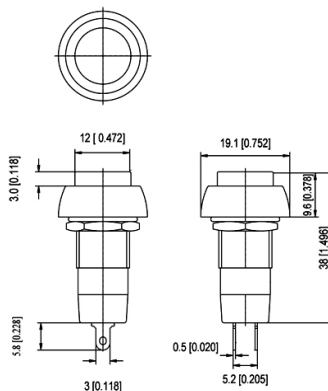

Interruttori a pulsante

PULSANTE DA PANNELLO, STANDARD, OFF-(ON), TONDO, ROSSO

P9-3BR off-(on)/ROSSO PUSH

Codice Adimpex: **KW050073-R**

P/N: **RP9-3BR RED**

Caratteristiche Tecniche:

| | |
|-------------------|-----------|
| Forma attuatore: | Circolare |
| Funzione: | OFF-(ON) |
| Colore attuatore: | Rosso |
| Tipologia: | Standard |