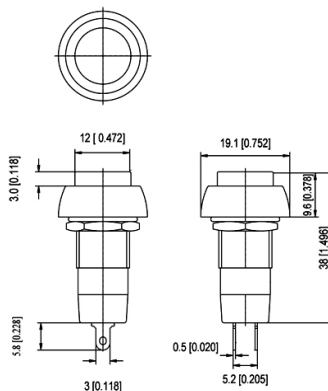

### PULSANTE DA PANNELLO, STANDARD, OFF-ON, TONDO, GIALLO

P9-3AY off-on/GIALLO INTER PUSH

Codice Adimpex: **KW050065-R**

P/N: **RP9-3AY YELLOW**

## Caratteristiche Tecniche:

|                   |           |
|-------------------|-----------|
| Forma attuatore:  | Circolare |
| Colore attuatore: | Giallo    |
| Funzione:         | OFF-ON    |
| Tipologia:        | Standard  |