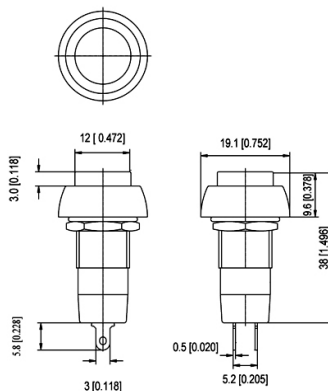

### PULSANTE DA PANNELLO, STANDARD, OFF-ON, TONDO, NERO

P9-3AK off-on/NERO INTER PUSH

Codice Adimpex: **KW050062-R**

P/N: **RP9-3AK BLACK**

## Caratteristiche Tecniche:

Forma attuatore:	Circolare
Colore attuatore:	Nero
Funzione:	OFF-ON
Tipologia:	Standard