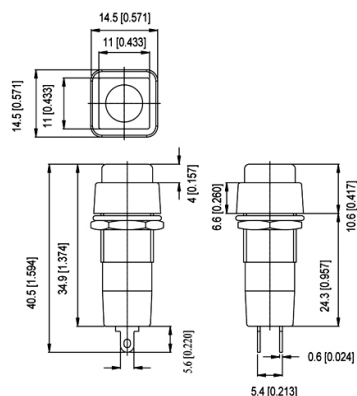

Interruttori a pulsante

PULSANTE DA PANNELLO, STANDARD, OFF-(ON), QUADRATO, VERDE

P9-2BM on-(off)/VERDE PUSH

Codice Adimpex: **KW050046-R**

P/N: **RP9-2BM GREEN**

Caratteristiche Tecniche:

Funzione:	OFF-(ON)
Forma attuatore:	Quadrata
Tipologia:	Standard
Colore attuatore:	Verde