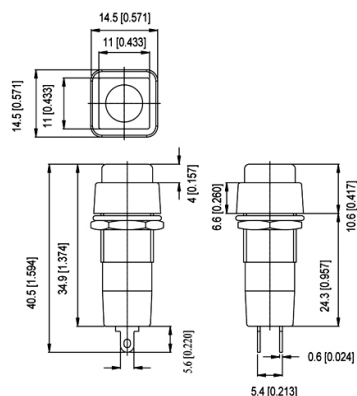

Interruttori a pulsante

PULSANTE DA PANNELLO, STANDARD, OFF-(ON), QUADRATO, ROSSO

P9-2BR on-(off)/ROSSO PUSH

Codice Adimpex: **KW050043-R**

P/N: **RP9-2BR RED**

Caratteristiche Tecniche:

Funzione:	OFF-(ON)
Forma attuatore:	Quadrata
Colore attuatore:	Rosso
Tipologia:	Standard