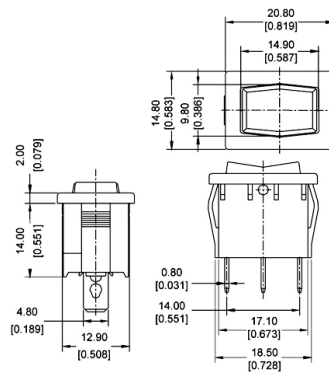

Interruttori Rocker

**PADDLE SWITCH SERIE RA, SPDT, ON-ON,
NERO/NERO, NON SERIGRAFATO**

RA2-2KKES0F-P INT UM.6A paddle

Codice Adimpex: KW022260-R

P/N: RA2-2KKES0F-P

Caratteristiche Tecniche:

<i>Dimensioni (mm):</i>	<i>20.8x14.8 (RA)</i>
<i>Portata:</i>	<i>6 A</i>
<i>Montaggio:</i>	<i>FASTON</i>
<i>Colore corpo/attuatore:</i>	<i>nero/nero</i>
<i>Luminoso:</i>	<i>No</i>
<i>Serigrafia:</i>	<i>NO</i>
<i>Funzione:</i>	<i>ON-ON</i>
<i>Tipologia:</i>	<i>Paddle switch</i>
<i>Circuito:</i>	<i>SPDT</i>