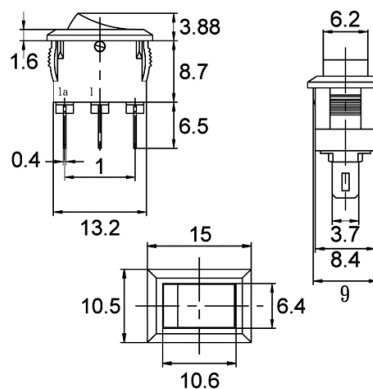

### ROCKER SERIE MRA, SPST, ON-OFF, NERO/NERO SERIGRAFATO

MRA1-KKFT0B INT MIN.NL. 3A

Codice Adimpex: **KW006030-R**

P/N: **MRA1-KKFT0B**

## Caratteristiche Tecniche:

Dimensioni (mm):	10.5x15 (MRA)
Portata:	3 A
Montaggio:	Da C.S. verticale
Colore corpo/attuatore:	nero/nero
Luminoso:	No
Funzione:	ON-OFF
Tipologia:	Rocker
Serigrafia:	SI (I O)
Circuito:	SPST