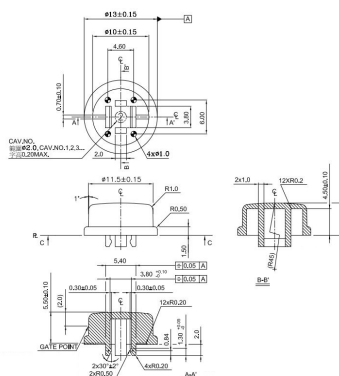

### SERIE KTSC22 PER ALBERINO 3.8X3.8MM CIRCOLARE NERO

CAPPUCCIO KTSC22-K NERO ROTON.

Codice Adimpex: **KVZ20740-R**

P/N: **KTSC22-K BLACK**

## Caratteristiche Tecniche:

Tipologia:	Circolare
Colore:	Nero
Gamma:	Per alberino 3.8x3.8mm