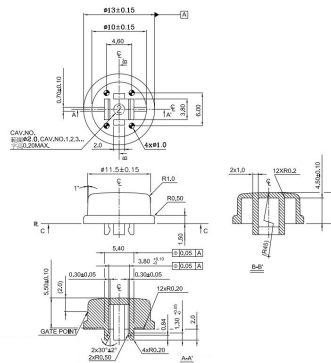

Copritasti

**SERIE KTSC22 PER ALBERINO 3.8X3.8MM
CIRCOLARE NERO**

CAPPUCCIO KTSC22-K NERO ROTON.

Codice Adimpex: KVZ20740-R

P/N: KTSC22-K BLACK

Caratteristiche Tecniche:

<i>Tipologia:</i>	<i>Circolare</i>
<i>Colore:</i>	<i>Nero</i>
<i>Gamma:</i>	<i>Per alberino 3.8x3.8mm</i>