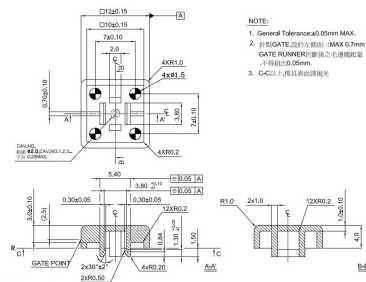

**Copritasti**

**SERIE KTSC21 PER ALBERINO 3.8X3.8MM  
QUADRATO VERDE**

*CAPPUCCIO KTSC21-G VERDE QUAD.*

*Codice Adimpex: KVZ20650-R*

*P/N: KTSC21-G GREEN*

**Caratteristiche Tecniche:**

<i>Gamma:</i>	<i>Per alberino 3.8x3.8mm</i>
<i>Tipologia:</i>	<i>Quadrato</i>
<i>Colore:</i>	<i>Verde</i>