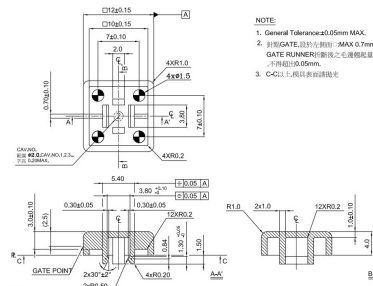

## SERIE KTSC21 PER ALBERINO 3.8X3.8MM QUADRATO NERO

CAPPUCCIO KTSC21-K NERO QUAD.

Codice Adimpex: **KVZ20640-R**

P/N: **KTSC21-K BLACK**

### Caratteristiche Tecniche:

Colore:	Nero
Gamma:	Per alberino 3.8x3.8mm
Tipologia:	Quadrato