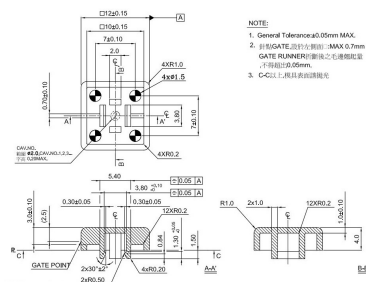

**Copritasti**

**SERIE KTSC21 PER ALBERINO 3.8X3.8MM  
QUADRATO NERO**

**CAPPUCCIO KTSC21-K NERO QUAD.**

**Codice Adimpex: KVZ20640-R**

**P/N: KTSC21-K BLACK**

**Caratteristiche Tecniche:**

Colore:	Nero
Gamma:	Per alberino 3.8x3.8mm
Tipologia:	Quadrato