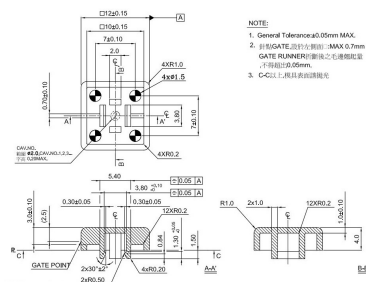

**Copritasti**

**SERIE KTSC21 PER ALBERINO 3.8X3.8MM  
QUADRATO GIALLO**

*CAPPUCCIO KTSC21-Y GIALLO QUAD.*

*Codice Adimpex: KVZ20630-R*

*P/N: KTSC21-Y YELLOW*

**Caratteristiche Tecniche:**

Colore:	Giallo
Gamma:	Per alberino 3.8x3.8mm
Tipologia:	Quadrato