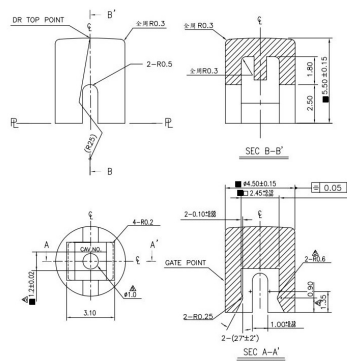

Copritasti

**SERIE KTSC62 PER ALBERINO 2.4X2.4MM
CIRCOLARE VERDE**

COPRITASTO KTSC62-G VERDE

Codice Adimpex: KVZ20060-R

P/N: KTSC62-G GREEN

Caratteristiche Tecniche:

<i>Tipologia:</i>	<i>Circolare</i>
<i>Gamma:</i>	<i>Per alberino 2.4x2.4mm</i>
<i>Colore:</i>	<i>Verde</i>