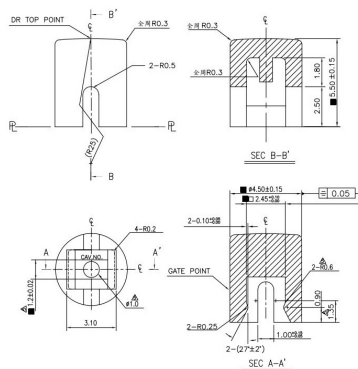

Copritasti

SERIE KTSC62 PER ALBERINO 2.4X2.4MM CIRCOLARE NERO

COPRITASTO KTSC62-K NERO

Codice Adimpex: **KVZ20050-R**

P/N: **KTSC62-K BLACK**

Caratteristiche Tecniche:

Tipologia:	Circolare
Colore:	Nero
Gamma:	Per alberino 2.4x2.4mm