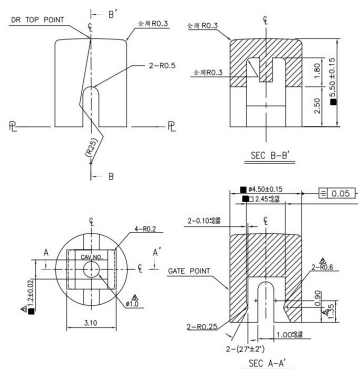

Copritasti

SERIE KTSC62 PER ALBERINO 2.4X2.4MM CIRCOLARE GIALLO

COPRITASTO KTSC62-Y GIALLO

Codice Adimpex: **KVZ20040-R**

P/N: **KTSC62-Y YELLOW**

Caratteristiche Tecniche:

Tipologia:	Circolare
Colore:	Giallo
Gamma:	Per alberino 2.4x2.4mm