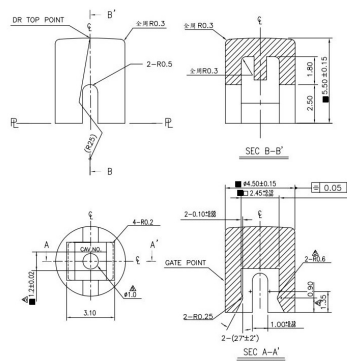

Copritasti

**SERIE KTSC62 PER ALBERINO 2.4X2.4MM
CIRCOLARE ROSSO**

COPRITASTO KTSC62-R ROSSO

Codice Adimpex: KVZ20030-R

P/N: KTSC62-R RED

Caratteristiche Tecniche:

<i>Tipologia:</i>	<i>Circolare</i>
<i>Gamma:</i>	<i>Per alberino 2.4x2.4mm</i>
<i>Colore:</i>	<i>Rosso</i>