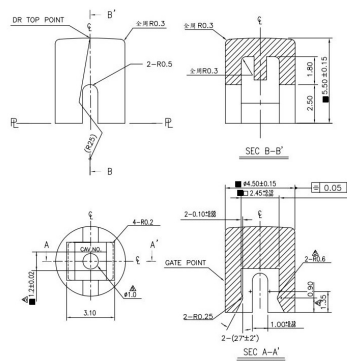

Copritasti
**SERIE KTSC62 PER ALBERINO 2.4X2.4MM
 CIRCOLARE BLU**

COPRITASTO KTSC62-B BLU

 Codice Adimpex: **KVZ20020-R**

 P/N: **KTSC62-B BLU**

Caratteristiche Tecniche:

Colore:	Blu
Tipologia:	Circolare
Gamma:	Per alberino 2.4x2.4mm