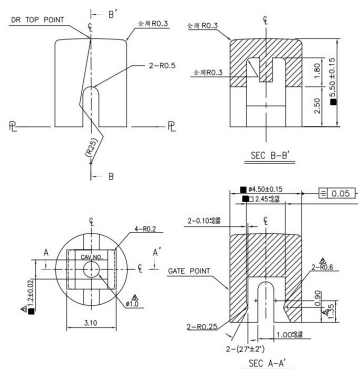

### SERIE KTSC62 PER ALBERINO 2.4X2.4MM CIRCOLARE BLU

COPRITASTO KTSC62-B BLU

Codice Adimpex: **KVZ20020-R**

P/N: **KTSC62-B BLU**

## Caratteristiche Tecniche:

Colore:	Blu
Tipologia:	Circolare
Gamma:	Per alberino 2.4x2.4mm