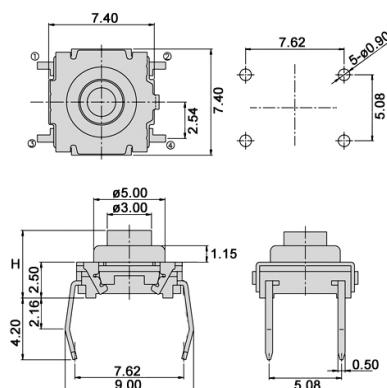

Tact switches

PTH 7.4X7.4MM 90° H4.0MM 160GR. TONDO IP67 DUSTPROOF

T.S. T6HA-23AQB H4.0 (6.54)** RA

Codice Adimpex: **KVZ01284-R**

P/N: **T6HA-23AQB**

Caratteristiche Tecniche:

Forza attuazione:	160 Gr.
Altezza:	4 mm
Dimensione (mm):	7.4x7.4
Orientamento:	90 gradi
Attuatore quadrato:	No
Già munito di cappuccio:	No
Montaggio:	PTH
Dustproof:	Si
Gamma:	Tact Switches