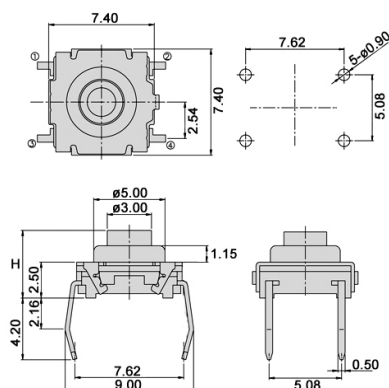

### PTH 7.4X7.4MM VERTICALE H4.7MM 160GR. TONDO IP67 DUSTPROOF

INT T.SW.TH4-47K1-V H4,7

Codice Adimpex: **KVZ01247-R**

P/N: **TH4-47K1-V**

## Caratteristiche Tecniche:

Forza attuazione:	160 Gr.
Altezza:	4.7 mm
Dimensione (mm):	7.4x7.4
Attuatore quadrato:	No
Già munito di cappuccio:	No
Montaggio:	PTH
Dustproof:	Si
Gamma:	Tact Switches
Orientamento:	Verticale