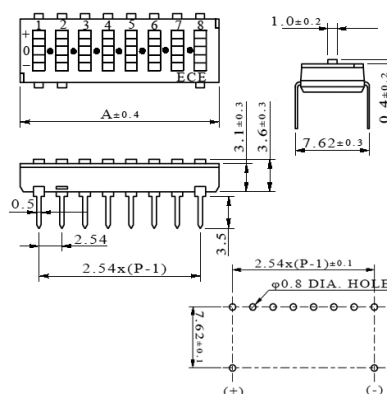

Dip switches

TRI-STATE PTH VERTICALE RIALZATO 8 POSIZIONI PASSO 2.54MM IN TUBO

INT DIP SW. TRI-STATE ETA1-08E

Codice Adimpex: **KV005408-R**

P/N: **ETA108E TRI-STATE**

Caratteristiche Tecniche:

Passo:	2.54 mm
Nr. poli:	8
Top tape sealed:	No
Tipo attuatore:	Rialzato
Tipologia:	Tri-state PTH
Confezione:	Tubo
Orientamento:	Verticale