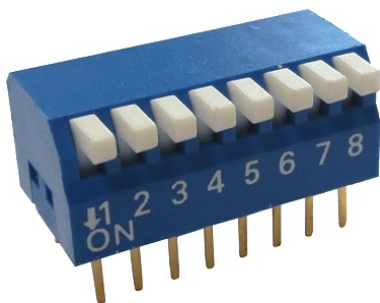

Dip switches

PTH ORIZZONTALE RIALZATO 5 POSIZIONI PASSO 2.54MM IN TUBO

INTER DIP SWITCH RPL-05

Codice Adimpex: **KV004105-R**

P/N: **RPL-05 (tube 36 pcs)**

Caratteristiche Tecniche:

| | |
|------------------|-------------|
| Passo: | 2.54 mm |
| Nr. poli: | 5 |
| Top tape sealed: | No |
| Orientamento: | Orizzontale |
| Tipologia: | PTH |
| Tipo attuatore: | Rialzato |
| Confezione: | Tubo |