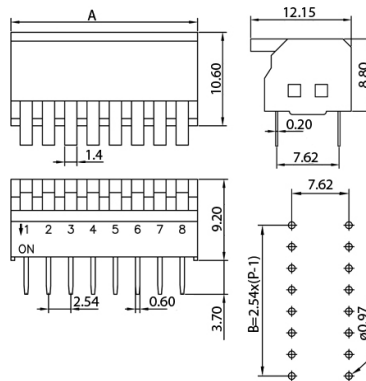

Dip switches

PTH ORIZZONTALE RIALZATO 5 POSIZIONI PASSO 2.54MM IN TUBO

INTER DIP SWITCH RPL-05

Codice Adimpex: **KV004105-R**

P/N: **RPL-05 (tube 36 pcs)**

Caratteristiche Tecniche:

| | |
|------------------|-------------|
| Passo: | 2.54 mm |
| Nr. poli: | 5 |
| Top tape sealed: | No |
| Orientamento: | Orizzontale |
| Tipologia: | PTH |
| Tipo attuatore: | Rialzato |
| Confezione: | Tubo |