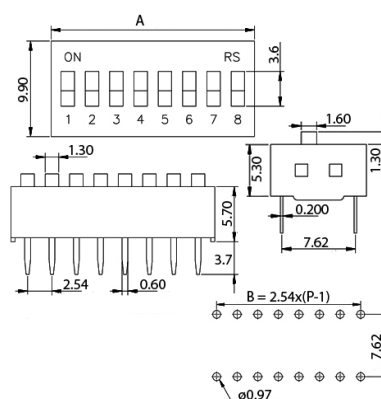

## Dip switches

### PTH VERTICALE RIALZATO 12 POSIZIONI PASSO 2.54MM TOP TAPE SEALED IN TUBO

INTER DIP SWITCH RS-12 TTS

Codice Adimpex: **KV002112-R**

P/N: **RS-12-T (tube 15 pcs)**

## Caratteristiche Tecniche:

Nr. poli:	12
Passo:	2.54 mm
Tipologia:	PTH
Tipo attuatore:	Rialzato
Top tape sealed:	Si
Confezione:	Tubo
Orientamento:	Verticale