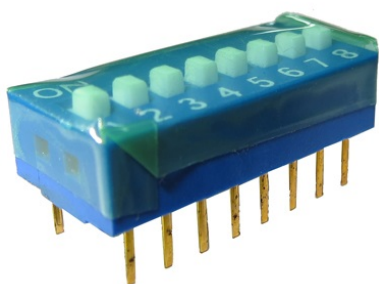

## Dip switches

### PTH VERTICALE RIALZATO 12 POSIZIONI PASSO 2.54MM TOP TAPE SEALED IN TUBO

INTER DIP SWITCH RS-12 TTS

Codice Adimpex: **KV002112-R**

P/N: **RS-12-T (tube 15 pcs)**

## Caratteristiche Tecniche:

Nr. poli:	12
Passo:	2.54 mm
Tipologia:	PTH
Tipo attuatore:	Rialzato
Top tape sealed:	Si
Confezione:	Tubo
Orientamento:	Verticale