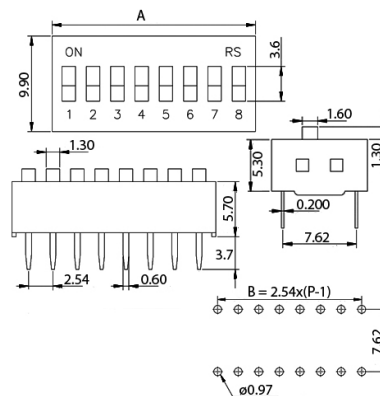

Dip switches

PTH VERTICALE RIALZATO 5 POSIZIONI PASSO 2.54MM TOP TAPE SEALED IN TUBO

INTER DIP SWITCH RS-05 TTS

Codice Adimpex: **KV002105-R**

P/N: **RS-05-T (tube 36 pcs)**

Caratteristiche Tecniche:

Passo:	2.54 mm
Nr. poli:	5
Tipologia:	PTH
Tipo attuatore:	Rialzato
Top tape sealed:	Si
Confezione:	Tubo
Orientamento:	Verticale