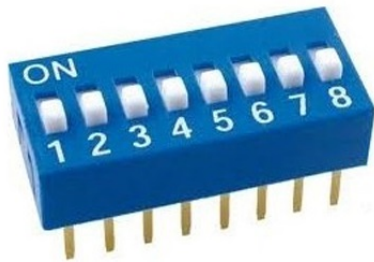

Dip switches

PTH VERTICALE RIALZATO 5 POSIZIONI PASSO 2.54MM TOP TAPE SEALED IN TUBO

INTER DIP SWITCH RS-05 TTS

Codice Adimpex: **KV002105-R**

P/N: **RS-05-T (tube 36 pcs)**

Caratteristiche Tecniche:

Passo:	2.54 mm
Nr. poli:	5
Tipologia:	PTH
Tipo attuatore:	Rialzato
Top tape sealed:	Si
Confezione:	Tubo
Orientamento:	Verticale