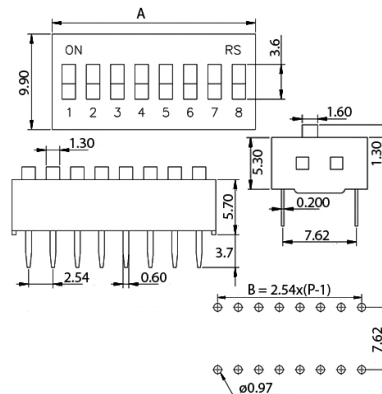

Dip switches

PTH VERTICALE RIALZATO 4 POSIZIONI PASSO 2.54MM TOP TAPE SEALED IN TUBO

INTER DIP SWITCH RS-04-T TTS

Codice Adimpex: **KV002104-R**

P/N: **RS-04-T (tube 44 pcs)**

Caratteristiche Tecniche:

| | |
|------------------|-----------|
| Passo: | 2.54 mm |
| Nr. poli: | 4 |
| Tipologia: | PTH |
| Tipo attuatore: | Rialzato |
| Top tape sealed: | Si |
| Confezione: | Tubo |
| Orientamento: | Verticale |