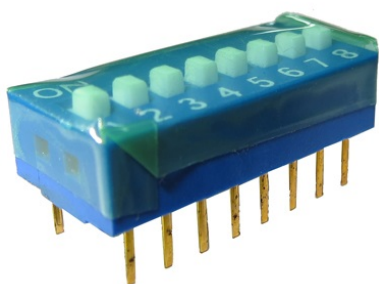

Dip switches

PTH VERTICALE RIALZATO 3 POSIZIONI PASSO 2.54MM TOP TAPE SEALED IN TUBO

INTER DIP SWITCH RS-03 TTS

Codice Adimpex: **KV002103-R**

P/N: **RS-03-T (tube 55 pcs)**

Caratteristiche Tecniche:

Passo:	2.54 mm
Nr. poli:	3
Tipologia:	PTH
Tipo attuatore:	Rialzato
Top tape sealed:	Si
Confezione:	Tubo
Orientamento:	Verticale