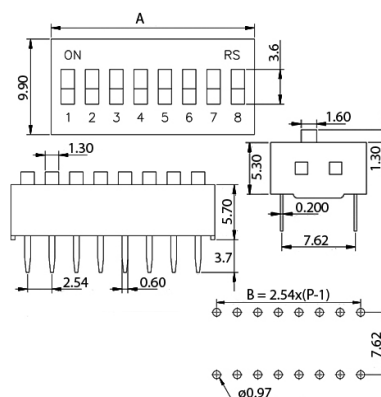

Dip switches

PTH VERTICALE RIALZATO 3 POSIZIONI PASSO 2.54MM TOP TAPE SEALED IN TUBO

INTER DIP SWITCH RS-03 TTS

Codice Adimpex: **KV002103-R**

P/N: **RS-03-T (tube 55 pcs)**

Caratteristiche Tecniche:

Passo:	2.54 mm
Nr. poli:	3
Tipologia:	PTH
Tipo attuatore:	Rialzato
Top tape sealed:	Si
Confezione:	Tubo
Orientamento:	Verticale