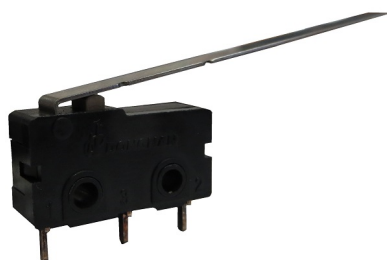

Microinterruttori finecorsa

**MINIATURA 5A SPDT CON LEVA LUNGA, TERMINALI DA C.S. ED
ATTUATORE STANDARD, 150GR/F**

MICRO SW. KW4A(S)-ZF1P150-721360 5A

Codice Adimpex: **KTL80505-R**

P/N: **KW4A(S)-ZF1P150-721360**

Caratteristiche Tecniche:

Forza attuazione:	150 Gr.
Portata:	5 A
Montaggio:	Da C.S.
Tipo leva:	Leva lunga
Gamma:	Microinterruttori miniatura (20x10mm)
Circuito:	SPDT