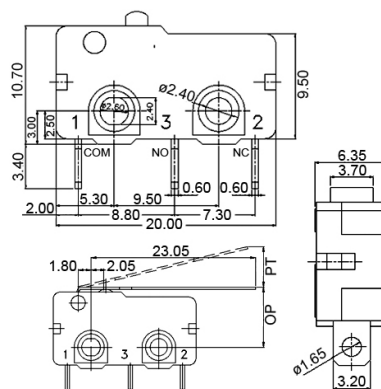

Microinterruttori finecorsa

MINIATURA 1A SPDT CON LEVA LUNGA, FASTON ED ATTUATORE STANDARD, 100GR/F

MICRO SW. KW4A(S)-CZ2F100-721360 1A

Codice Adimpex: **KTL80037-R**

P/N: **KW4A(S)-CZ2F100-721360**

Caratteristiche Tecniche:

Portata:	1 A
Forza attuazione:	100 Gr.
Montaggio:	FASTON
Tipo leva:	Leva lunga
Gamma:	Microinterruttori miniatura (20x10mm)
Circuito:	SPDT