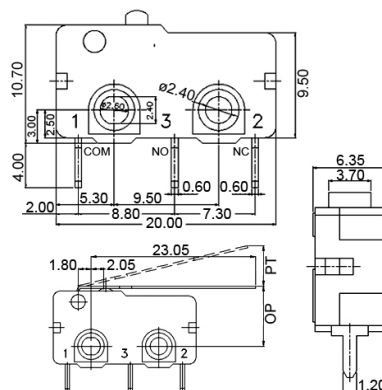

### MINIATURA 5A SPDT CON LEVA LUNGA, TERMINALI DA C.S., 25GR/F

MQS-1APF303S01 30g MI.SW. 3A\*\*

Codice Adimpex: **KTK80456-R**

P/N: **MQS-1APF303-S01**

## Caratteristiche Tecniche:

Forza attuazione:	25 Gr.
Portata:	5 A
Montaggio:	Da C.S.
Tipo leva:	Leva lunga
Gamma:	Microinterruttori miniatura (20x10mm)
Circuito:	SPDT