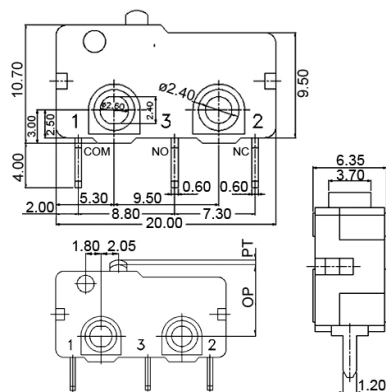

Microinterruttori finecorsa

MINIATURA 5A SPDT CON LEVA LUNGA, TERMINALI DA C.S., 60GR/F

MQS-1APF312S01 MICR.SW. 3A

Codice Adimpex: **KTK80055-R**

P/N: **MQS-1APF312-S01**

Caratteristiche Tecniche:

Portata:	5 A
Forza attuazione:	60 Gr.
Montaggio:	Da C.S.
Tipo leva:	Leva lunga
Gamma:	Microinterruttori miniatura (20x10mm)
Circuito:	SPDT