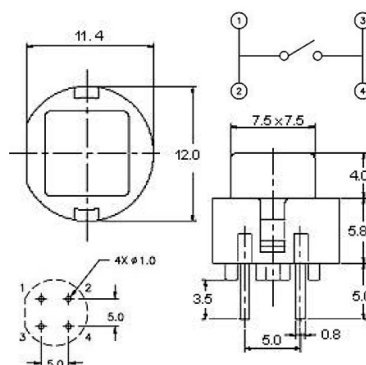

### KEY SWITCH Ø12MM TIPO QUADRATO 130GR. BLU

INTER KEY SWITCH KS-S-BLU

Codice Adimpex: **KTK00250-R**

P/N: **KEY-S-BL BLUE**

## Caratteristiche Tecniche:

Altezza:	11.3 mm
Colore:	Blu
Tipologia:	Quadrato