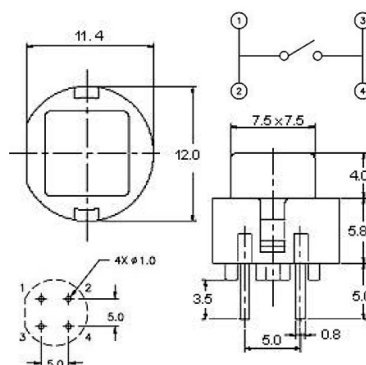

Key switches

KEY SWITCH Ø12MM TIPO QUADRATO 130GR. GRIGIO CHIARO

INTER KEY SWITCH KS-S GRIGIO

Codice Adimpex: **KTK00240-R**

P/N: **KEY-S-LGY-0008 L.GRE**

Caratteristiche Tecniche:

Altezza:	11.3 mm
Colore:	Grigio chiaro
Tipologia:	Quadrato