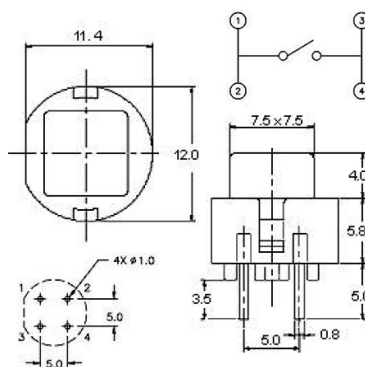

Key switches

KEY SWITCH Ø12MM TIPO QUADRATO 130GR. ROSSO

INTER KEY SWITCH KS-S-ROSSO

Codice Adimpex: **KTK00230-R**

P/N: **KEY-S-R-0005 RED**

Caratteristiche Tecniche:

Altezza:	11.3 mm
Tipologia:	Quadrato
Colore:	Rosso