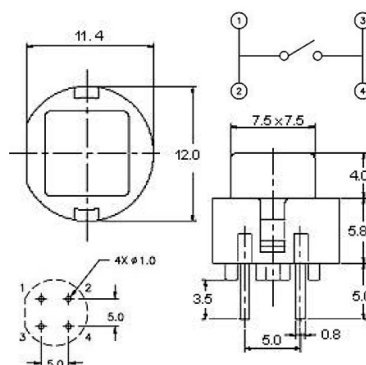

Key switches

KEY SWITCH Ø12MM TIPO QUADRATO 130GR. NERO

INTER KEY SWITCH KS-S-NERO

Codice Adimpex: **KTK00220-R**

P/N: **KEY-S-B-0001 BLACK**

Caratteristiche Tecniche:

Altezza:	11.3 mm
Colore:	Nero
Tipologia:	Quadrato