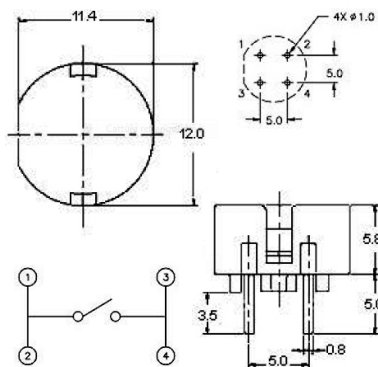

Key switches

KEY SWITCH Ø12MM TIPO PIATTO 130GR. GRIGIO CHIARO

INTER KEY SWITCH KS-L-GRIGIO

Codice Adimpex: **KTK00140-R**

P/N: **KEY-L-LG LIGHT GRAY**

Caratteristiche Tecniche:

Altezza:	7.3 mm
Colore:	Grigio chiaro
Tipologia:	Piatto