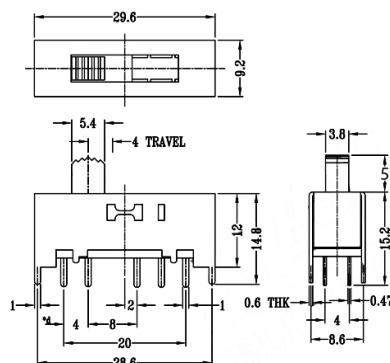

## Interruttori a slitta

### SLIDE PTH VERTICALE 2P-4T SCHERMATO

INT.VERTICAL SLIDE SS-24H01-G5

Codice Adimpex: **KTH83100CK**

P/N: **SS-24H01-G5**

## Caratteristiche Tecniche:

Dimensione slide (mm):	29.6x9.2 H14.8
Circuito:	2P-4T
Passo:	4 mm
Forza di attuazione (gr):	999
Montaggio:	PTH
Schermatura:	SI
Orientamento:	Verticale