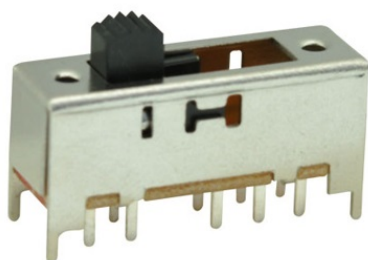

## Interruttori a slitta

### SLIDE PTH VERTICALE 2P-4T SCHERMATO

INT.VERTICAL SLIDE SS-24H01-G5

Codice Adimpex: **KTH83100CK**

P/N: **SS-24H01-G5**

## Caratteristiche Tecniche:

Dimensione slide (mm):	29.6x9.2 H14.8
Circuito:	2P-4T
Passo:	4 mm
Forza di attuazione (gr):	999
Montaggio:	PTH
Schermatura:	SI
Orientamento:	Verticale