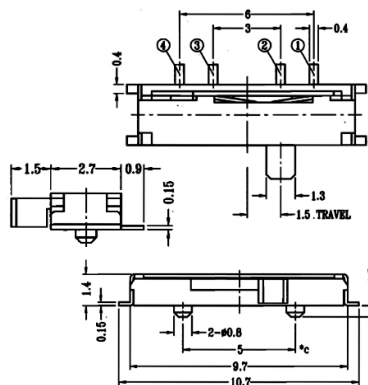

Interruttori a slitta

SLIDE PTH ORIZZONTALE 1P-3T 200±100GR. SCHERMATO

INT.SLIDE MK-13C01-PB-TR #

Codice Adimpex: **KTH81300-R**

P/N: **MK-13C01-PB-TR**

Caratteristiche Tecniche:

Passo:	1.5 mm
Dimensione slide (mm):	10.7x2.7 H5.1
Circuito:	1P-3T
Forza di attuazione (gr):	200±100
Orientamento:	Orizzontale
Montaggio:	PTH
Schermatura:	SI