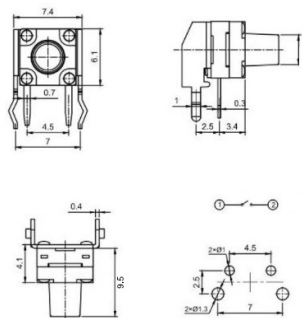

### PTH 6X6MM 90° H9.5MM 230GR. TONDO IP67 WATERPROOF

T.S. TSW06351-043 H=4.3 280g WATER PROOF IP67

Codice Adimpex: **KTH39443KA**

P/N: **TSX06351-043D533DA-R1000**

## Caratteristiche Tecniche:

|                          |                          |
|--------------------------|--------------------------|
| Forza attuazione:        | 230 Gr.                  |
| Dimensione (mm):         | 6x6                      |
| Altezza:                 | 9.5 mm                   |
| Orientamento:            | 90 gradi                 |
| Attuatore quadrato:      | No                       |
| Già munito di cappuccio: | No                       |
| Montaggio:               | PTH                      |
| Gamma:                   | Tact Switches Waterproof |