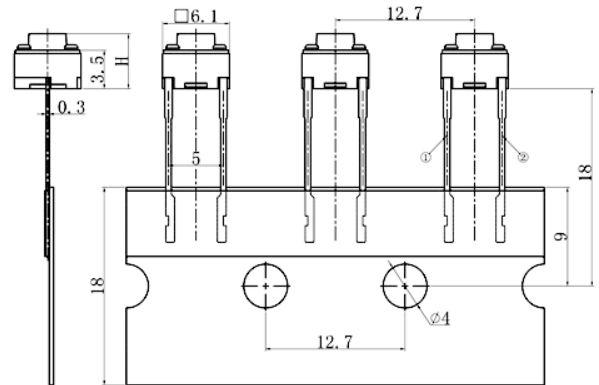

**6 x 6**

Codice Adimpex: **KTH20412KA**

T.S. TSB06153-130 H=13.00 TAPE& REEL 2

Serie: TSB06153

p/n: TSB06153-130 ( 280g)

Codice Adimpex		H	corsa
forza di attuazione: 180 ± 50 gf	forza di attuazione: 280 ± 50 gf		
KTH20104	KTH20404	4.3	0.25
KTH20105	KTH20405	5.0	0.25
KTH20107	KTH20407	7.0	0.25
KTH20108	KTH20408	8.0	0.25
KTH20110	KTH20410	9.5	0.25
KTH20112	KTH20412	13	0.25
KTH20118	KTH20418	14.5	0.25