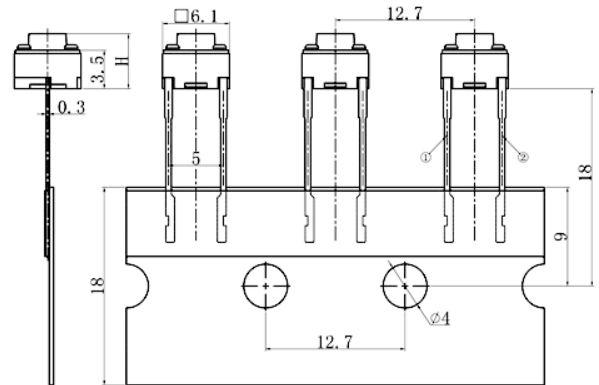

6 x 6

Codice Adimpex: **KTH20407KA**

T.S. TSB06153-070 H=7.0 TAPE& REEL 280

Serie: TSB06153

p/n: TSB06153-070(280g)

Codice Adimpex		H	corsa
forza di attuazione: 180 ± 50 gf	forza di attuazione: 280 ± 50 gf		
KTH20104	KTH20404	4.3	0.25
KTH20105	KTH20405	5.0	0.25
KTH20107	KTH20407	7.0	0.25
KTH20108	KTH20408	8.0	0.25
KTH20110	KTH20410	9.5	0.25
KTH20112	KTH20412	13	0.25
KTH20118	KTH20418	14.5	0.25