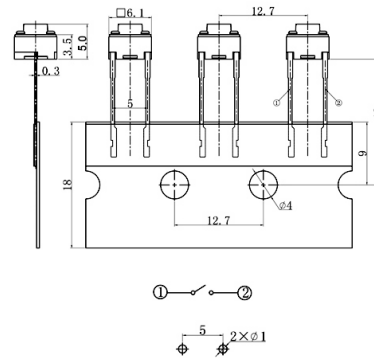

Tact switches

PTH 6X6MM VERTICALE H5.0MM 180GR. TONDO

T.S. TSB06153-050 H=5.0 TAPE & REEL 180g

Codice Adimpex: **KTH20105KA-1**

P/N: **TSB06153-050B332BA-L2000**

Caratteristiche Tecniche:

<i>Gamma:</i>	<i>Tact Switches</i>
<i>Montaggio:</i>	<i>PTH</i>
<i>Orientamento:</i>	<i>Verticale</i>
<i>Dimensione (mm):</i>	<i>6x6</i>
<i>Altezza:</i>	<i>5 mm</i>
<i>Forza attuazione:</i>	<i>180 Gr.</i>
<i>Dustproof:</i>	<i>No</i>
<i>Attuatore quadrato per CAP:</i>	<i>No</i>
<i>Già munito di cappuccio:</i>	<i>No</i>