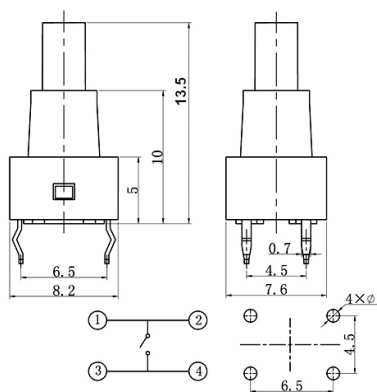

Tact switches

PTH 6X6MM VERTICALE H13.5MM 280GR. TONDO

T.S. TSA06141-135-3000 280g H=13.5

Codice Adimpex: **KTH10313KA**

P/N: **TSA06141-135B532CA-3C00**

Caratteristiche Tecniche:

Altezza:	13.5 mm
Forza attuazione:	280 Gr.
Dimensione (mm):	6x6
Attuatore quadrato:	No
Già munito di cappuccio:	No
Dustproof:	No
Montaggio:	PTH
Gamma:	Tact Switches
Orientamento:	Verticale