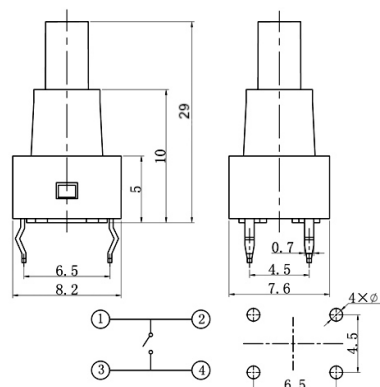

Tact switches

PTH 6X6MM CON CASE 8.2X7.6MM VERTICALE H29.0MM 180GR. TONDO

T.S. TSA06141-290-3000 180g H=29

Codice Adimpex: **KTH10129KA**

P/N: **TSA06141-290B332CA-3C00**

Caratteristiche Tecniche:

| | |
|--------------------------|---------------|
| Forza attuazione: | 180 Gr. |
| Altezza: | 29 mm |
| Dimensione (mm): | 6x6 |
| Attuatore quadrato: | No |
| Già munito di cappuccio: | No |
| Dustproof: | No |
| Montaggio: | PTH |
| Gamma: | Tact Switches |
| Orientamento: | Verticale |